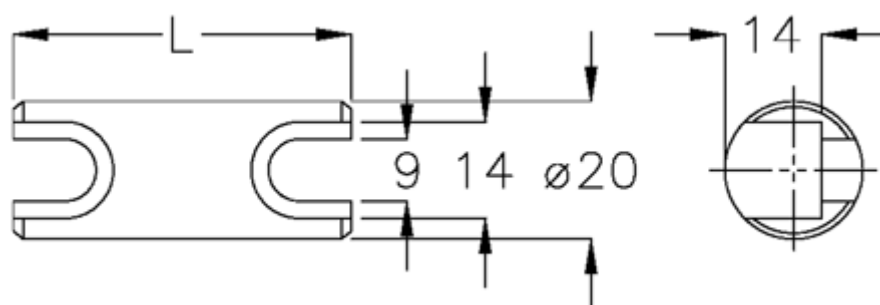

Varenummer: 0581422021

Beskrivelse: Hepco MCS boltsamleestykke 1-242-1003 S
str 20x59L

Mål

L = 59

Vægt (kg) = 0.10